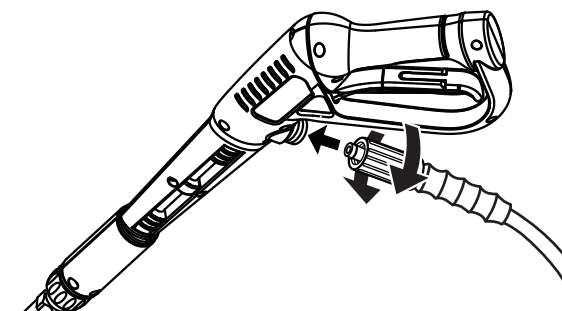

- 1** Connecting the water supply to the pressure washer (see page 10)
Cómo conectar un suministro de agua a la lavadora de presión (ver página 10)

- 2** Connecting the high pressure hose to the pump (see page 11)
Cómo conectar la manguera de alta presión a la bomba (ver página 11)

- 3** Assemble Spray Wand (see page 11)
Armado del tubo rociador (ver página 11)

- 4** Using the spray wand as a handle (see page 11)
Utilizar del tubo rociador como la mango (ver página 11)

- 5** Connecting the high pressure hose to the trigger handle (see page 11)
Cómo conectar la manguera de alta presión al mango del gatillo (voir page 11)